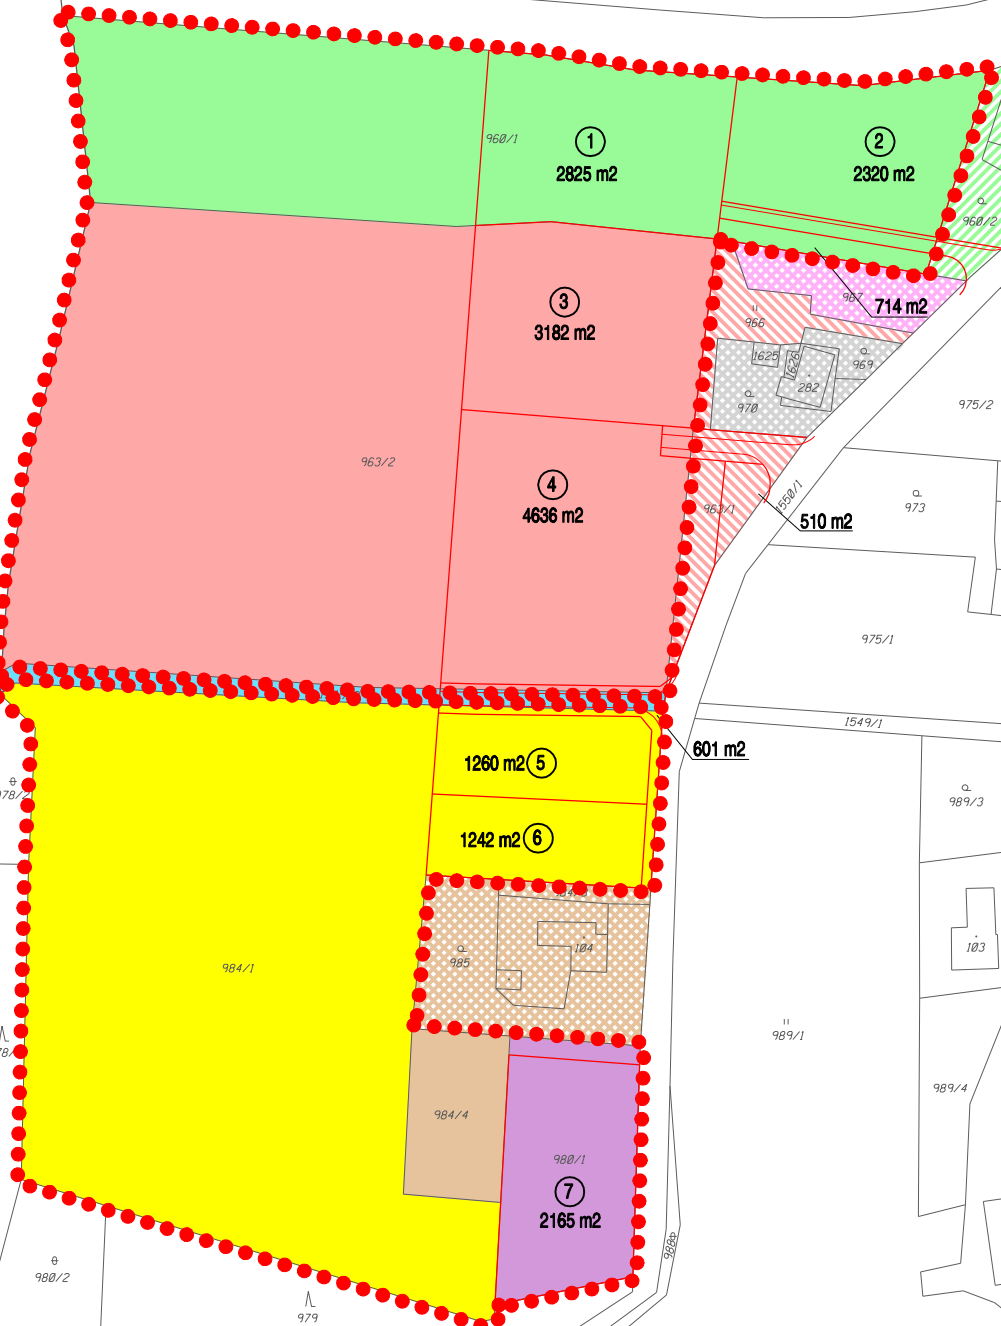

Dolní Tošanovice

510 m2

601 m2